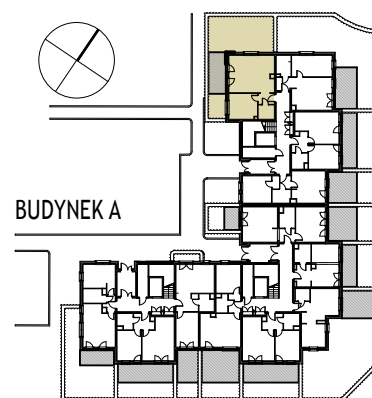

NOWE POBIEDZISKA

LOKAL A01

parter
pow. 49,0m²

zestawienie powierzchni	m ²
korytarz	3,2
łazienka	4,0
pokój dzienny + aneks kuchenny	29,1
pokój	12,7
razem	49,0
ogródek	61,9

Biurow Sprzedaży Mieszkań
ul. Wojskowa 6/D10 Poznań
www.agrobex.pl
e-mail: mieszkania@agrobex.pl
tel. (61) 84-64-060/067

LOKAL A01

Niniejsze dane są poglądowe i mogą odbiegać od ostatecznego projektu realizacyjnego.