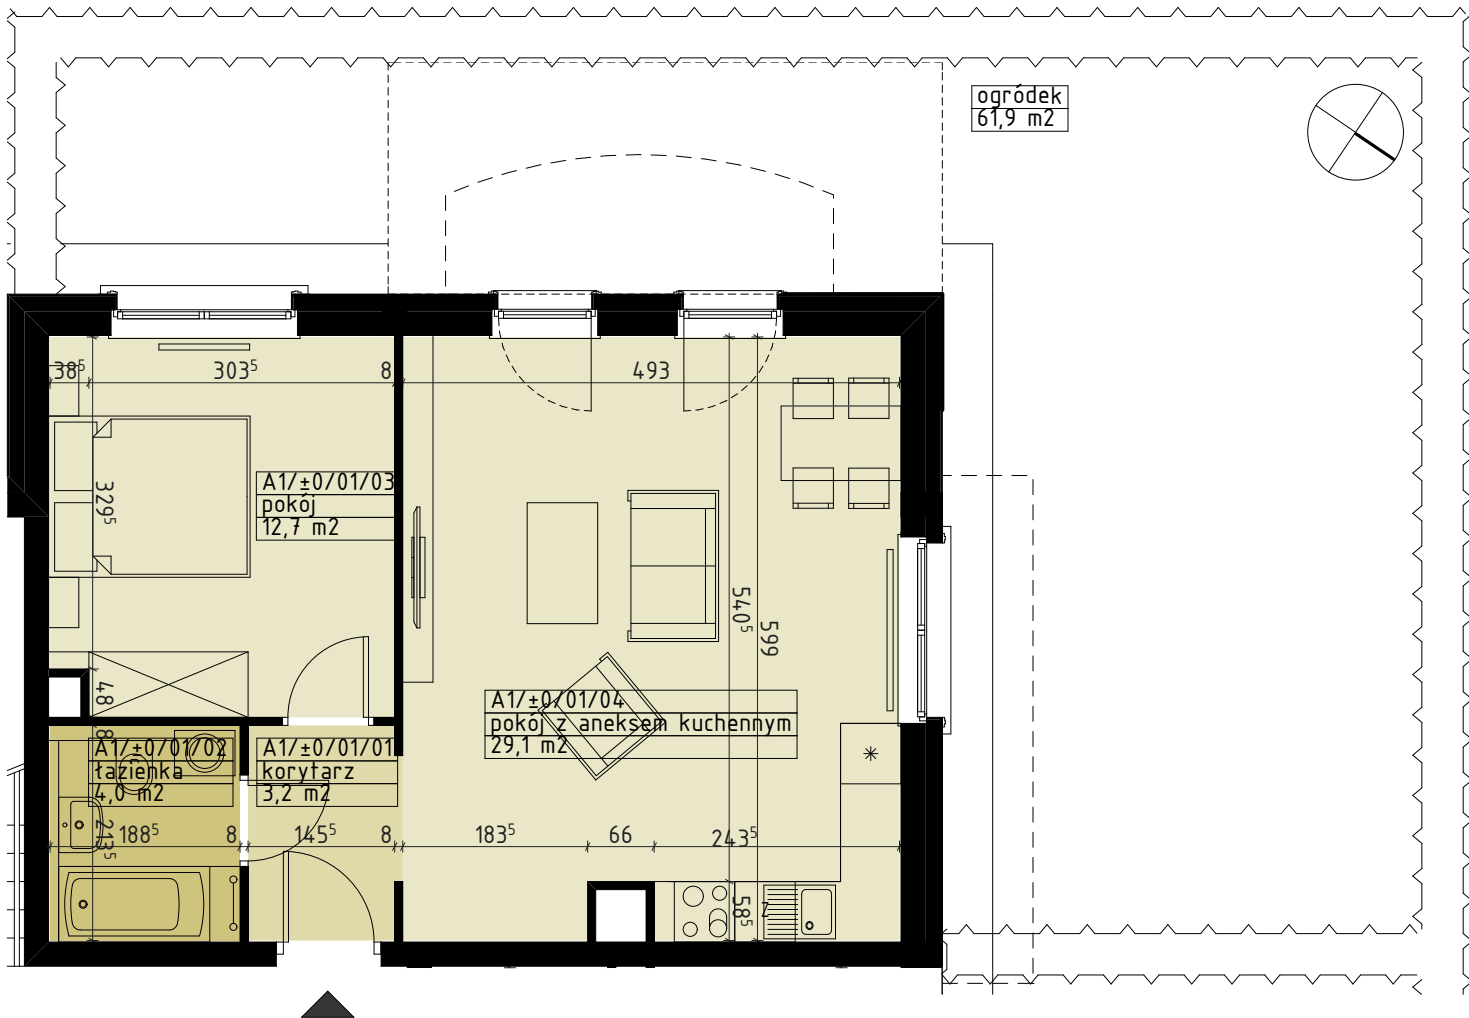

NOWE POBIEDZISKA

LOKAL A01

parter
pow. 49,0m²

zestawienie powierzchni	m ²
korytarz	3,2
łazienka	4,0
pokój dzienny + aneks kuchenny	29,1
pokój	12,7
razem	49,0
ogródek	61,9

Biurow Sprzedaży Mieszkań
ul. Wojskowa 6/D10 Poznań
www.agrobex.pl
e-mail: mieszkania@agrobex.pl
tel. (61) 84-64-060/067

LOKAL A01

Niniejsze dane są poglądowe i mogą odbiegać od ostatecznego projektu realizacyjnego.