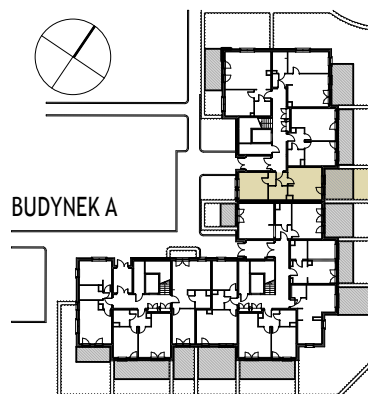

NOWE POBIEDZISKA

LOKAL A04 parter pow. 40,8 m²

zestawienie powierzchni	m ²
korytarz	4,3
łazienka	4,4
pokój dzienny + aneks kuchenny	18,4
pokój	13,7
razem	40,8
ogródek	28,7

Biurow Sprzedaży Mieszkań
ul. Wojskowa 6/D10 Poznań
www.agrobex.pl
e-mail: mieszkania@agrobex.pl
tel. (61) 84-64-060/067

LOKAL A04

Niniejsze dane są poglądowe i mogą odbiegać od ostatecznego projektu realizacyjnego.