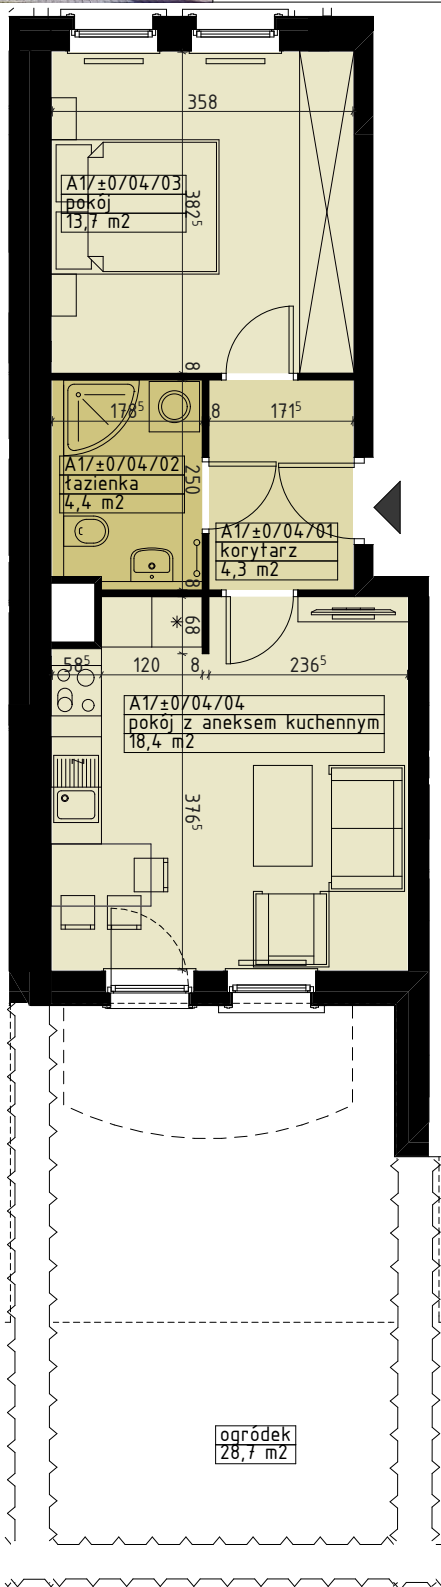

NOWE POBIEDZISKA

LOKAL A04 parter pow. 40,8 m²

zestawienie powierzchni	m ²
korytarz	4,3
łazienka	4,4
pokój dzienny + aneks kuchenny	18,4
pokój	13,7
razem	40,8
ogródek	28,7

Biurow Sprzedaży Mieszkań
ul. Wojskowa 6/D10 Poznań
www.agrobex.pl
e-mail: mieszkania@agrobex.pl
tel. (61) 84-64-060/067

LOKAL A04

Niniejsze dane są poglądowe i mogą odbiegać od ostatecznego projektu realizacyjnego.