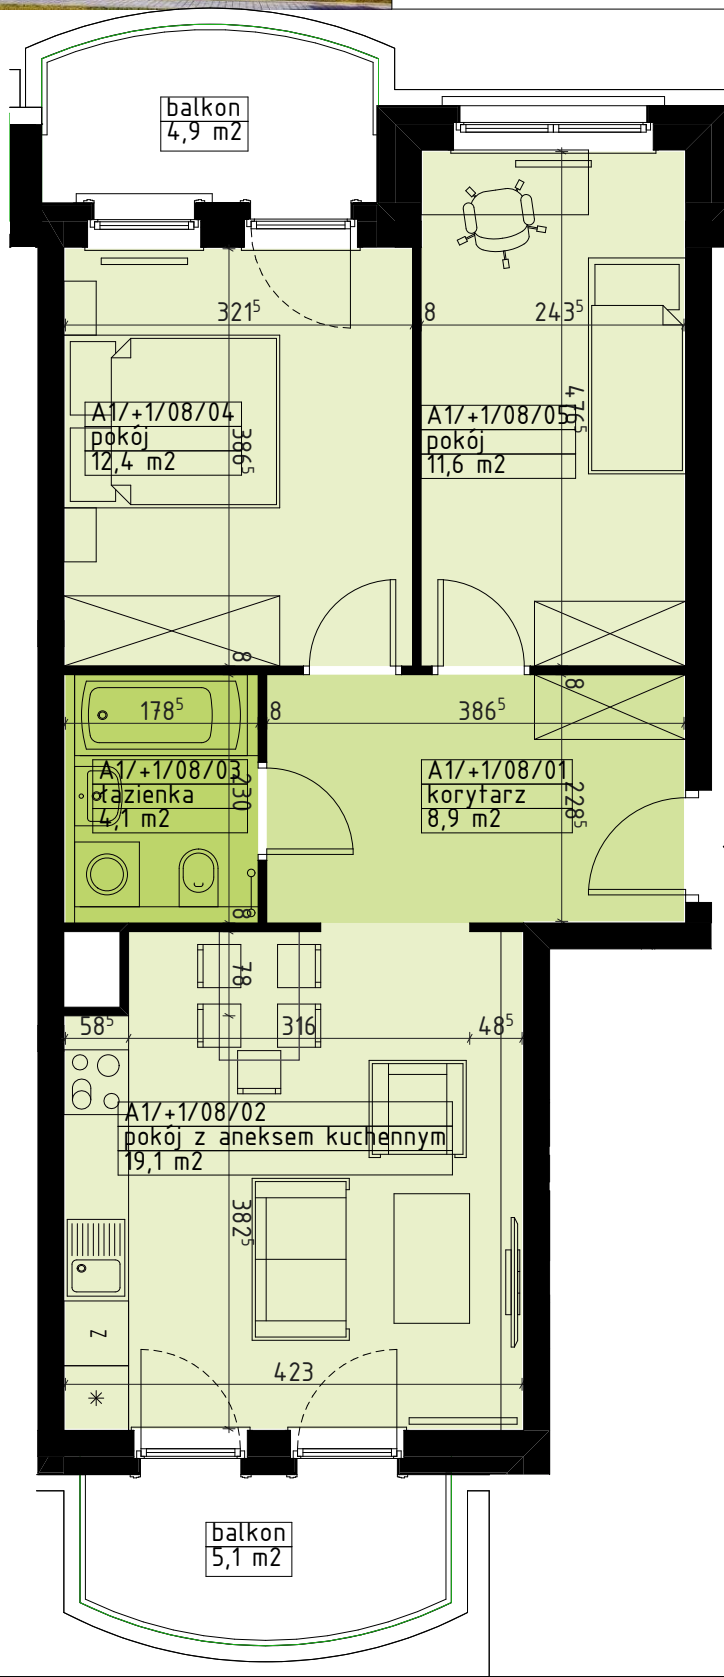

NOWE POBIEDZISKA

LOKAL A08 1 piętro pow. 56,1 m²

zestawienie powierzchni	m ²
korytarz	8,9
łazienka	4,1
pokój dzienny + aneks kuchenny	19,1
pokój	12,4
pokój	11,6
razem	56,1
balkon	5,1
balkon	4,9

Biurow Sprzedaży Mieszkań
ul. Wojskowa 6/D10 Poznań
www.agrobex.pl
e-mail: mieszkania@agrobex.pl
tel. (61) 84-64-060/067

LOKAL A08

Niniejsze dane są poglądowe i mogą odbiegać od ostatecznego projektu realizacyjnego.