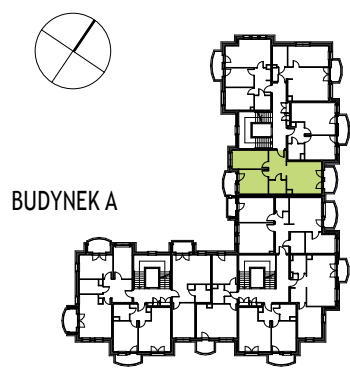

NOWE POBIEDZISKA

LOKAL A08 1 piętro pow. 56,1 m²

zestawienie powierzchni	m ²
korytarz	8,9
łazienka	4,1
pokój dzienny + aneks kuchenny	19,1
pokój	12,4
pokój	11,6
razem	56,1
balkon	5,1
balkon	4,9

Biurow Sprzedaży Mieszkań
ul. Wojskowa 6/D10 Poznań
www.agrobex.pl
e-mail: mieszkania@agrobex.pl
tel. (61) 84-64-060/067

LOKAL A08

Niniejsze dane są poglądowe i mogą odbiegać od ostatecznego projektu realizacyjnego.